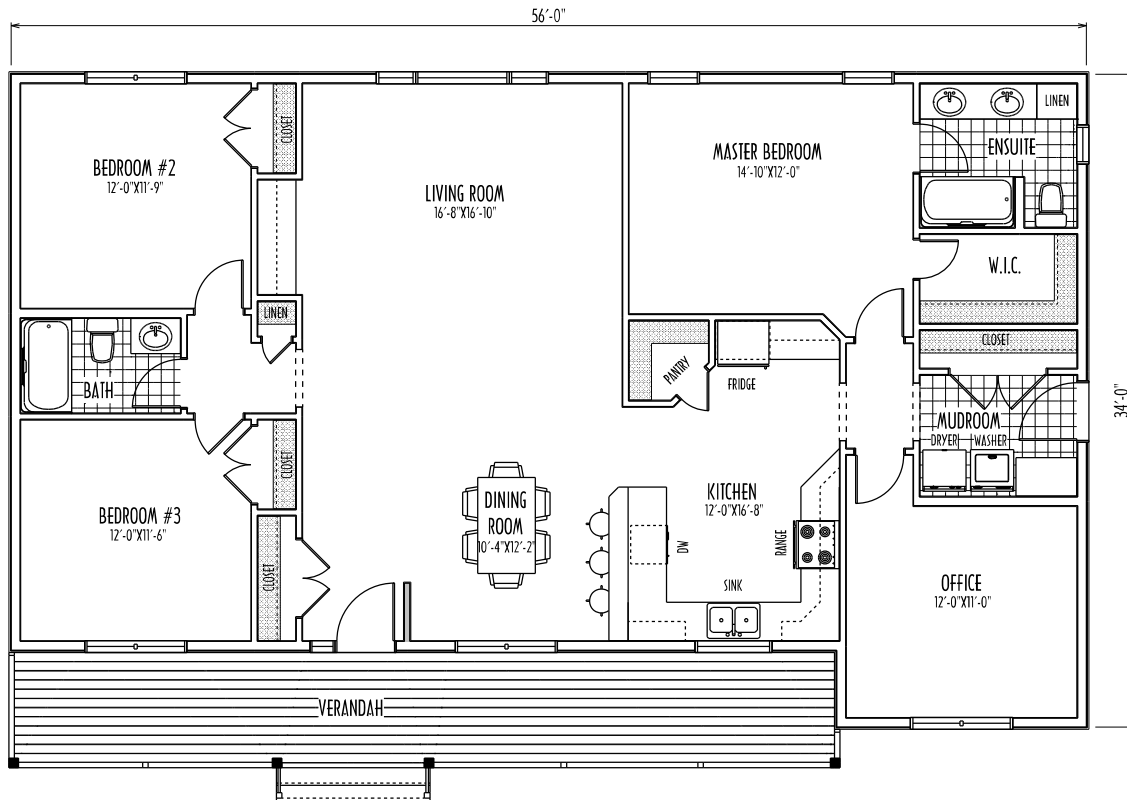

# THE GRUS

**MAIN FLOOR PLAN**  
AREA 1732 SQ.FT.

**FRONT ELEVATION**